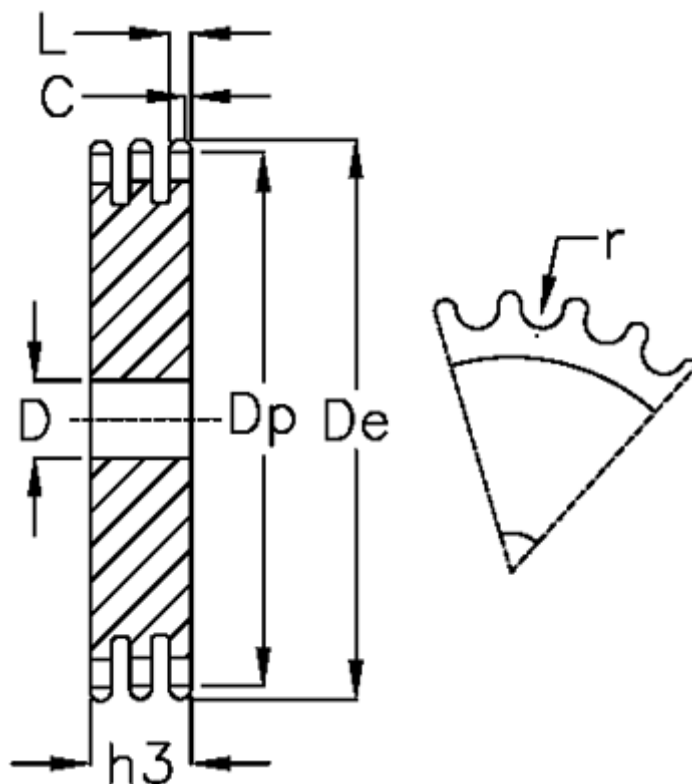

Varenummer: 616023008042  
Beskrivelse: Pladehjul 16 B-3 Z=42 triplex

## Mål

Antal tænder	= 42
C	= 3
D	= 30
De	= 353
Dp	= 339.9
For kædebetegnelse	= 16 B-3
For kæde størrelse	= 1 tomme x 17,02 mm
h3	= 79.6

L = 15.8
r = 15.88